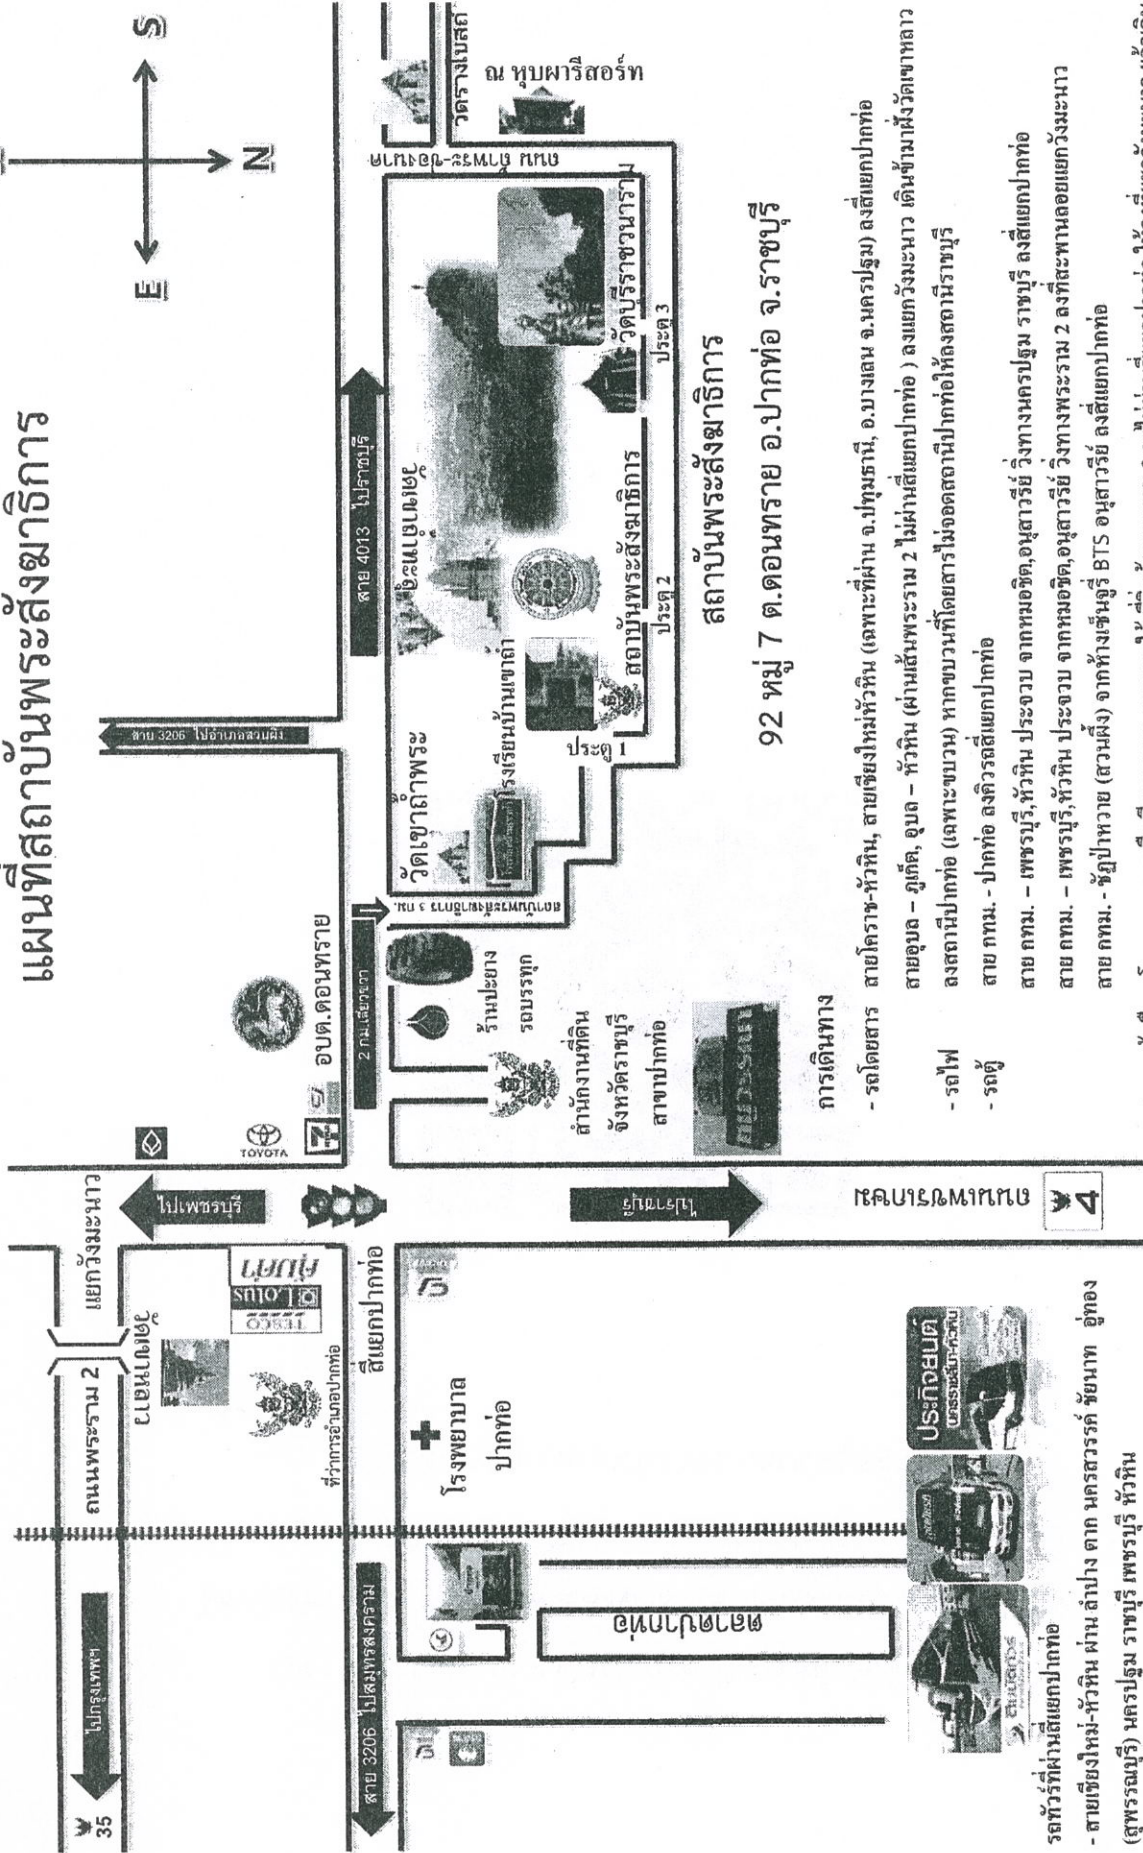

แผนที่สถาบันพระสังฆาธิการ

สถาบันพระสังฆาธิการ

92 หมู่ 7 ต.ดอนทราย อ.ปากท่อ จ.ราชบุรี

- การเดินทาง**
- รถโดยสาร สายโคราช-หัวหิน, สายเชียงใหม่-หัวหิน (เฉพาะที่ผ่าน อ.ปทุมธานี, อ.บางเลน จ.นครปฐม) ลงสี่แยกปากท่อ
 - รถไฟ สายอุบล - ภูเก็ต, อุบล - หัวหิน (ผ่านสี่แยกปากท่อ) ลงแยกวังมะนาว เดินเข้ามาฝั่งวัดเขาถาว
 - รถตู้ สาย กทม. - ปากท่อ ลงคิวรถสี่แยกปากท่อ
 - รถโดยสาร สาย กทม. - เพชรบุรี, หัวหิน ประจวบ จากหมอชิต, อนุสาวรีย์ ว่างทางนครปฐม ราชบุรี ลงสี่แยกปากท่อ
 - รถโดยสาร สาย กทม. - เพชรบุรี, หัวหิน ประจวบ จากหมอชิต, อนุสาวรีย์ ว่างทางพระราม 2 ลงที่สะพานลอยแยกวังมะนาว
 - รถโดยสาร สาย กทม. - ภูเก็ต (สวนผึ้ง) จากห้างเซ็นจูรี่ BTS อนุสาวรีย์ ลงสี่แยกปากท่อ

• รถตู้หรือรถโดยสารจาก เพชรบุรี อีสาน กทม. และภาคใต้ ที่วิ่งเส้นทางพระราม 2 จะไม่ผ่านสี่แยกปากท่อ ให้ลงที่แยกวังมะนาว แล้วเดินข้ามมาทางฝั่งวัดเขาถาว

ติดต่อเจ้าหน้าที่สถาบันพระสังฆาธิการ โทร. 099-051-6516, 081-432-3157, 065-060-2485

สำนักงานสถาบันพระสังฆาธิการ 032-282-260, 032-282-263

สำนักงานพระสังฆาธิการ อ.ปากท่อ จ.ราชบุรี, sta.onab.go.th

รถทัวร์ที่ผ่านสี่แยกปากท่อ

- สายเชียงใหม่-หัวหิน ผ่าน ตลาด นครสวรรค์ ชัยนาท อุทอง (สุพรรณบุรี) นครปฐม ราชบุรี เพชรบุรี หัวหิน